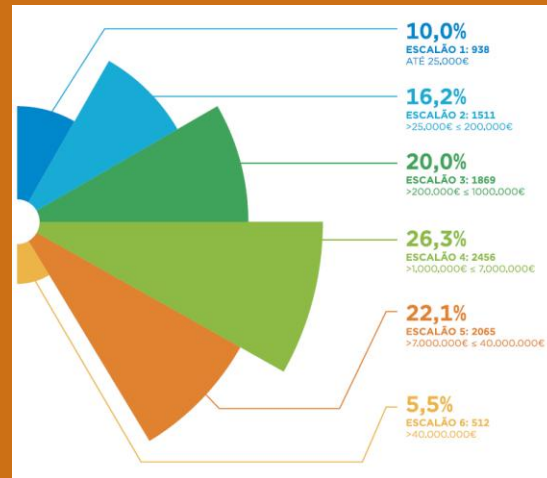

Comunidade Parceiros Tecnológicos

Promoção

- ✓ Possibilidade de promoção de **partilha de experiência nos diferentes setores com pares**
- ✓ Com uma rede de **mais de 9350 empresas**
- ✓ Com a **comunidade empresarial**