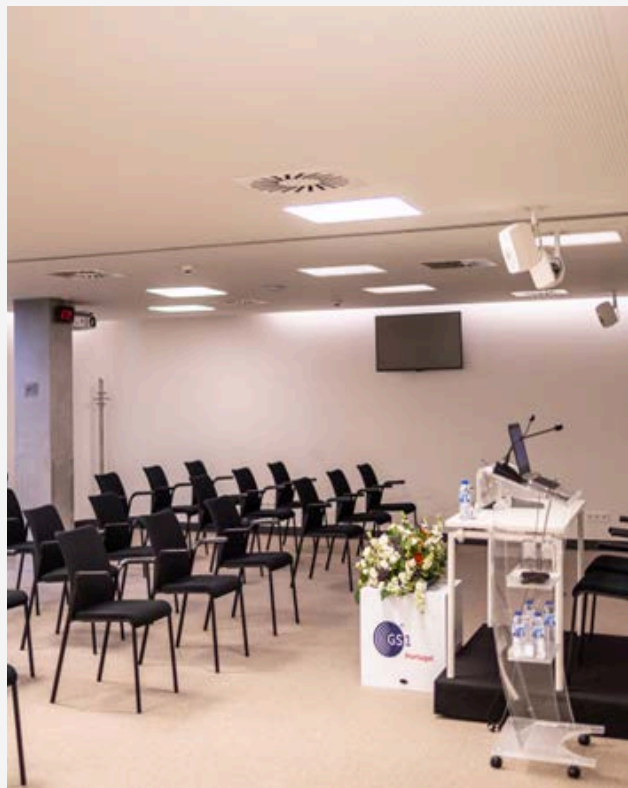

Dimensões

Auditório completo = 92m²

Plateia = 65 Pessoas

Escola = 44 Pessoas

U = 24 Pessoas

Meio Auditório = 51m²

Plateia = 40 Pessoas

Escola = 28 Pessoas

U = 20 Pessoas